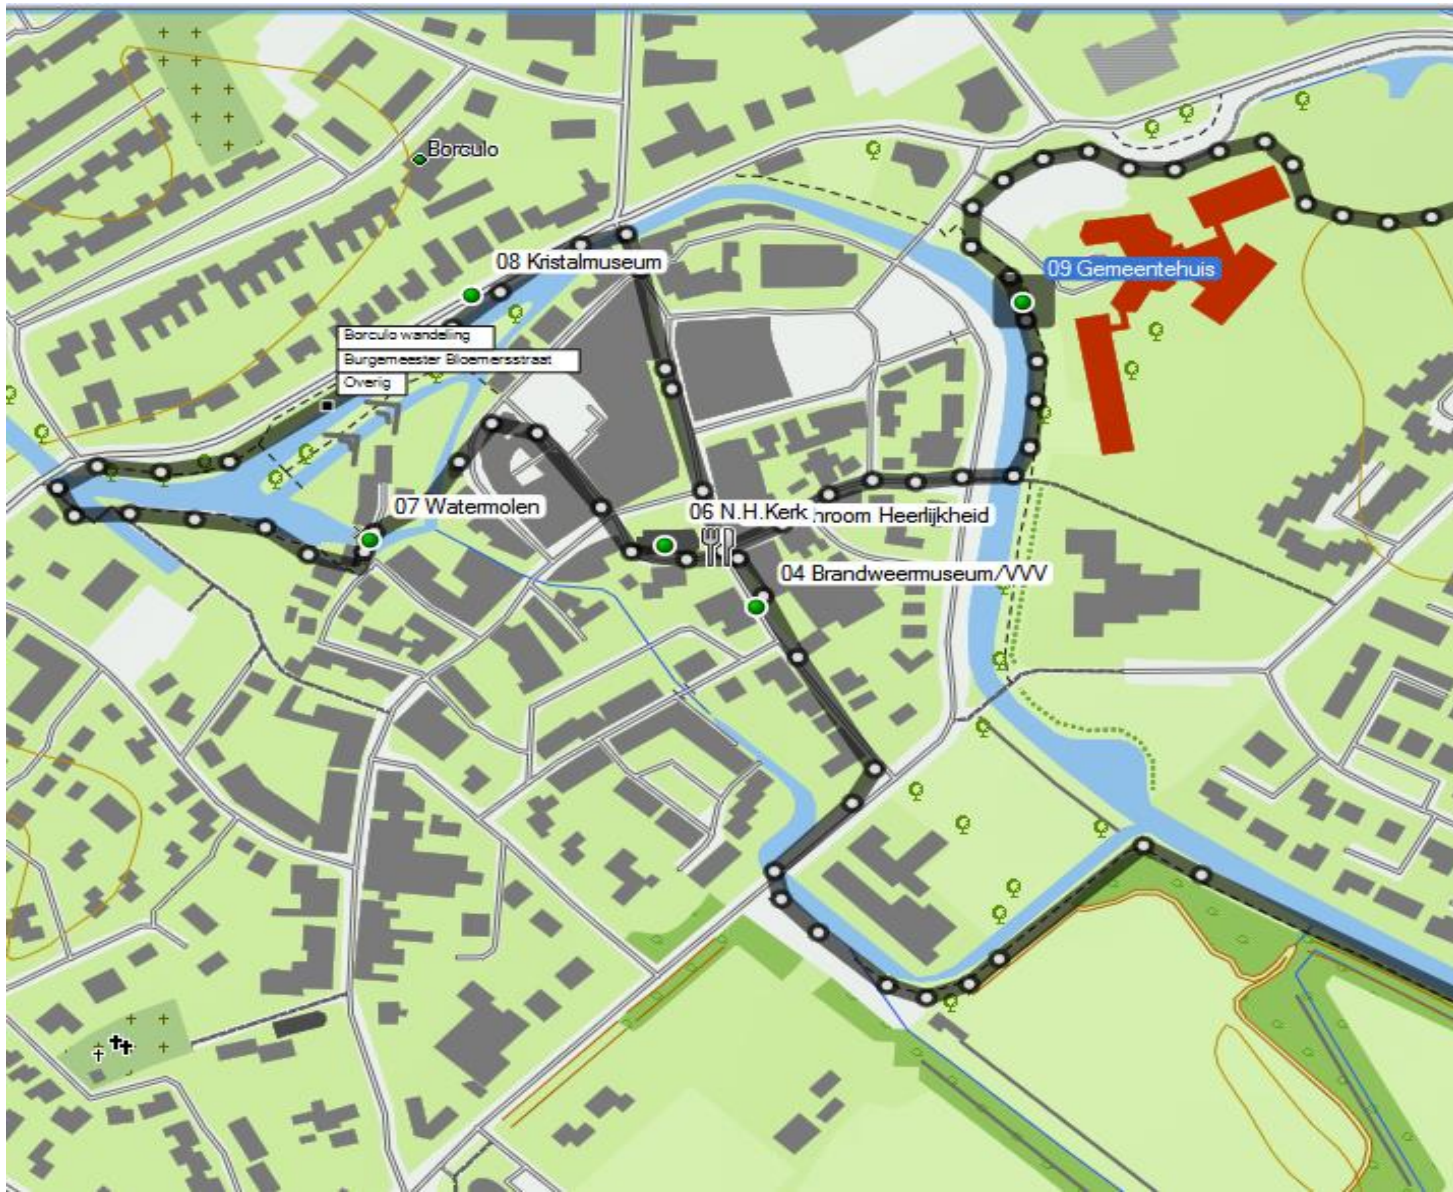

KAART BIJ DE WANDELROUTE NAAR BORCULO 12 KM
(ZIE OOK DETAILKAART VAN BORCULO)

DETAILKAART BIJ DE WANDELROUTE NAAR BORCULO