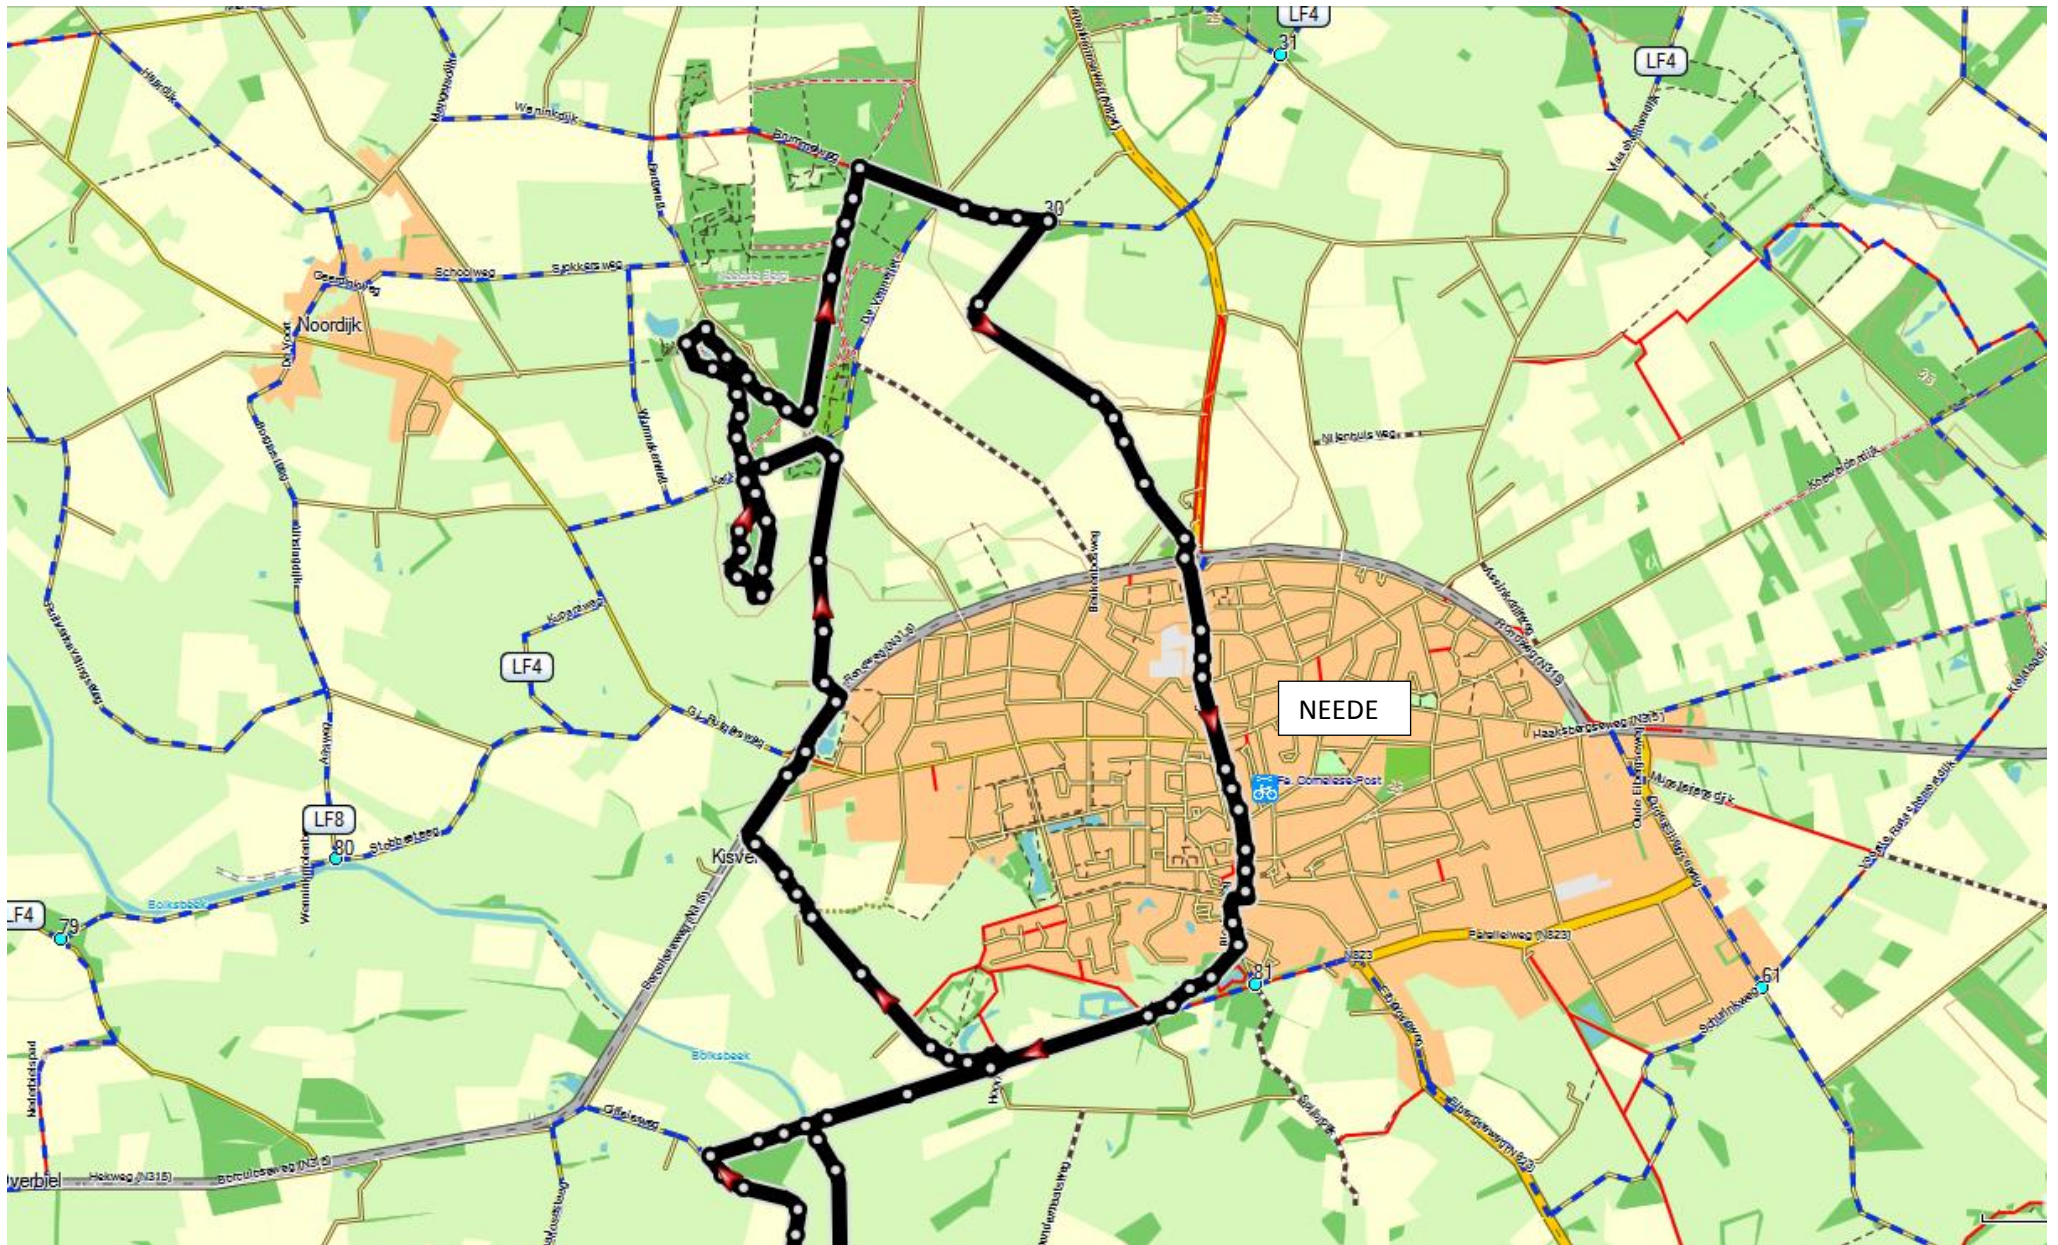

Kaart bij de wandeling "Needseberg met Geologisch Natuurpad" 20 km.  
(zuidelijk deel)

Kaart bij de wandeling "Needseberg met Geologisch Natuurpad" 20 km.  
(noordelijk deel)